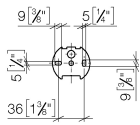

83 510 361

- width 145mm
- height 90 mm
- 150mm projection

	Chrome	83 510 361-00
	Brushed Platinum	83 510 361-06
	Platinum	83 510 361-08
	Durabress (23kt Gold)	83 510 361-09
	Brushed Durabress (23kt Gold)	83 510 361-28
	Brushed Dark Platinum	83 510 361-99

83 510 361

mm [inches]

83 510 361

Parts for other finishes can be found here: **Brushed**
Platinum

Spare parts list

No.	Item Number	Name	Quantity used	Delivery time
1	08 11 02 508-00	lid	1	10
2	08 18 40 505 90	sleeve	2	2
3	04 31 11 140 00 90	pin	2	2
4	05 17 97 507 00 90	fixing set	1	2
5	08 18 70 501-00	bow	1	10