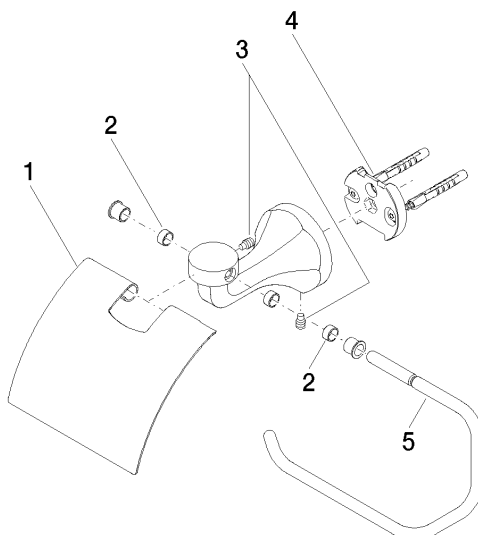

83 510 361

- width 145mm
- height 90 mm
- 150mm projection

	Chrome	83 510 361-00
	Brushed Platinum	83 510 361-06
	Platinum	83 510 361-08
	Durabress (23kt Gold)	83 510 361-09
	Brushed Durabress (23kt Gold)	83 510 361-28
	Brushed Dark Platinum	83 510 361-99

83 510 361

mm [inches]

83 510 361

Parts for other finishes can be found here: **Brushed**
Platinum

Spare parts list

No.	Item Number	Name	Quantity used	Delivery time
1	08 11 02 508-00	lid	1	10
2	08 18 40 505 90	sleeve	2	2
3	04 31 11 140 00 90	pin	2	2
4	05 17 97 507 00 90	fixing set	1	2
5	08 18 70 501-00	bow	1	10